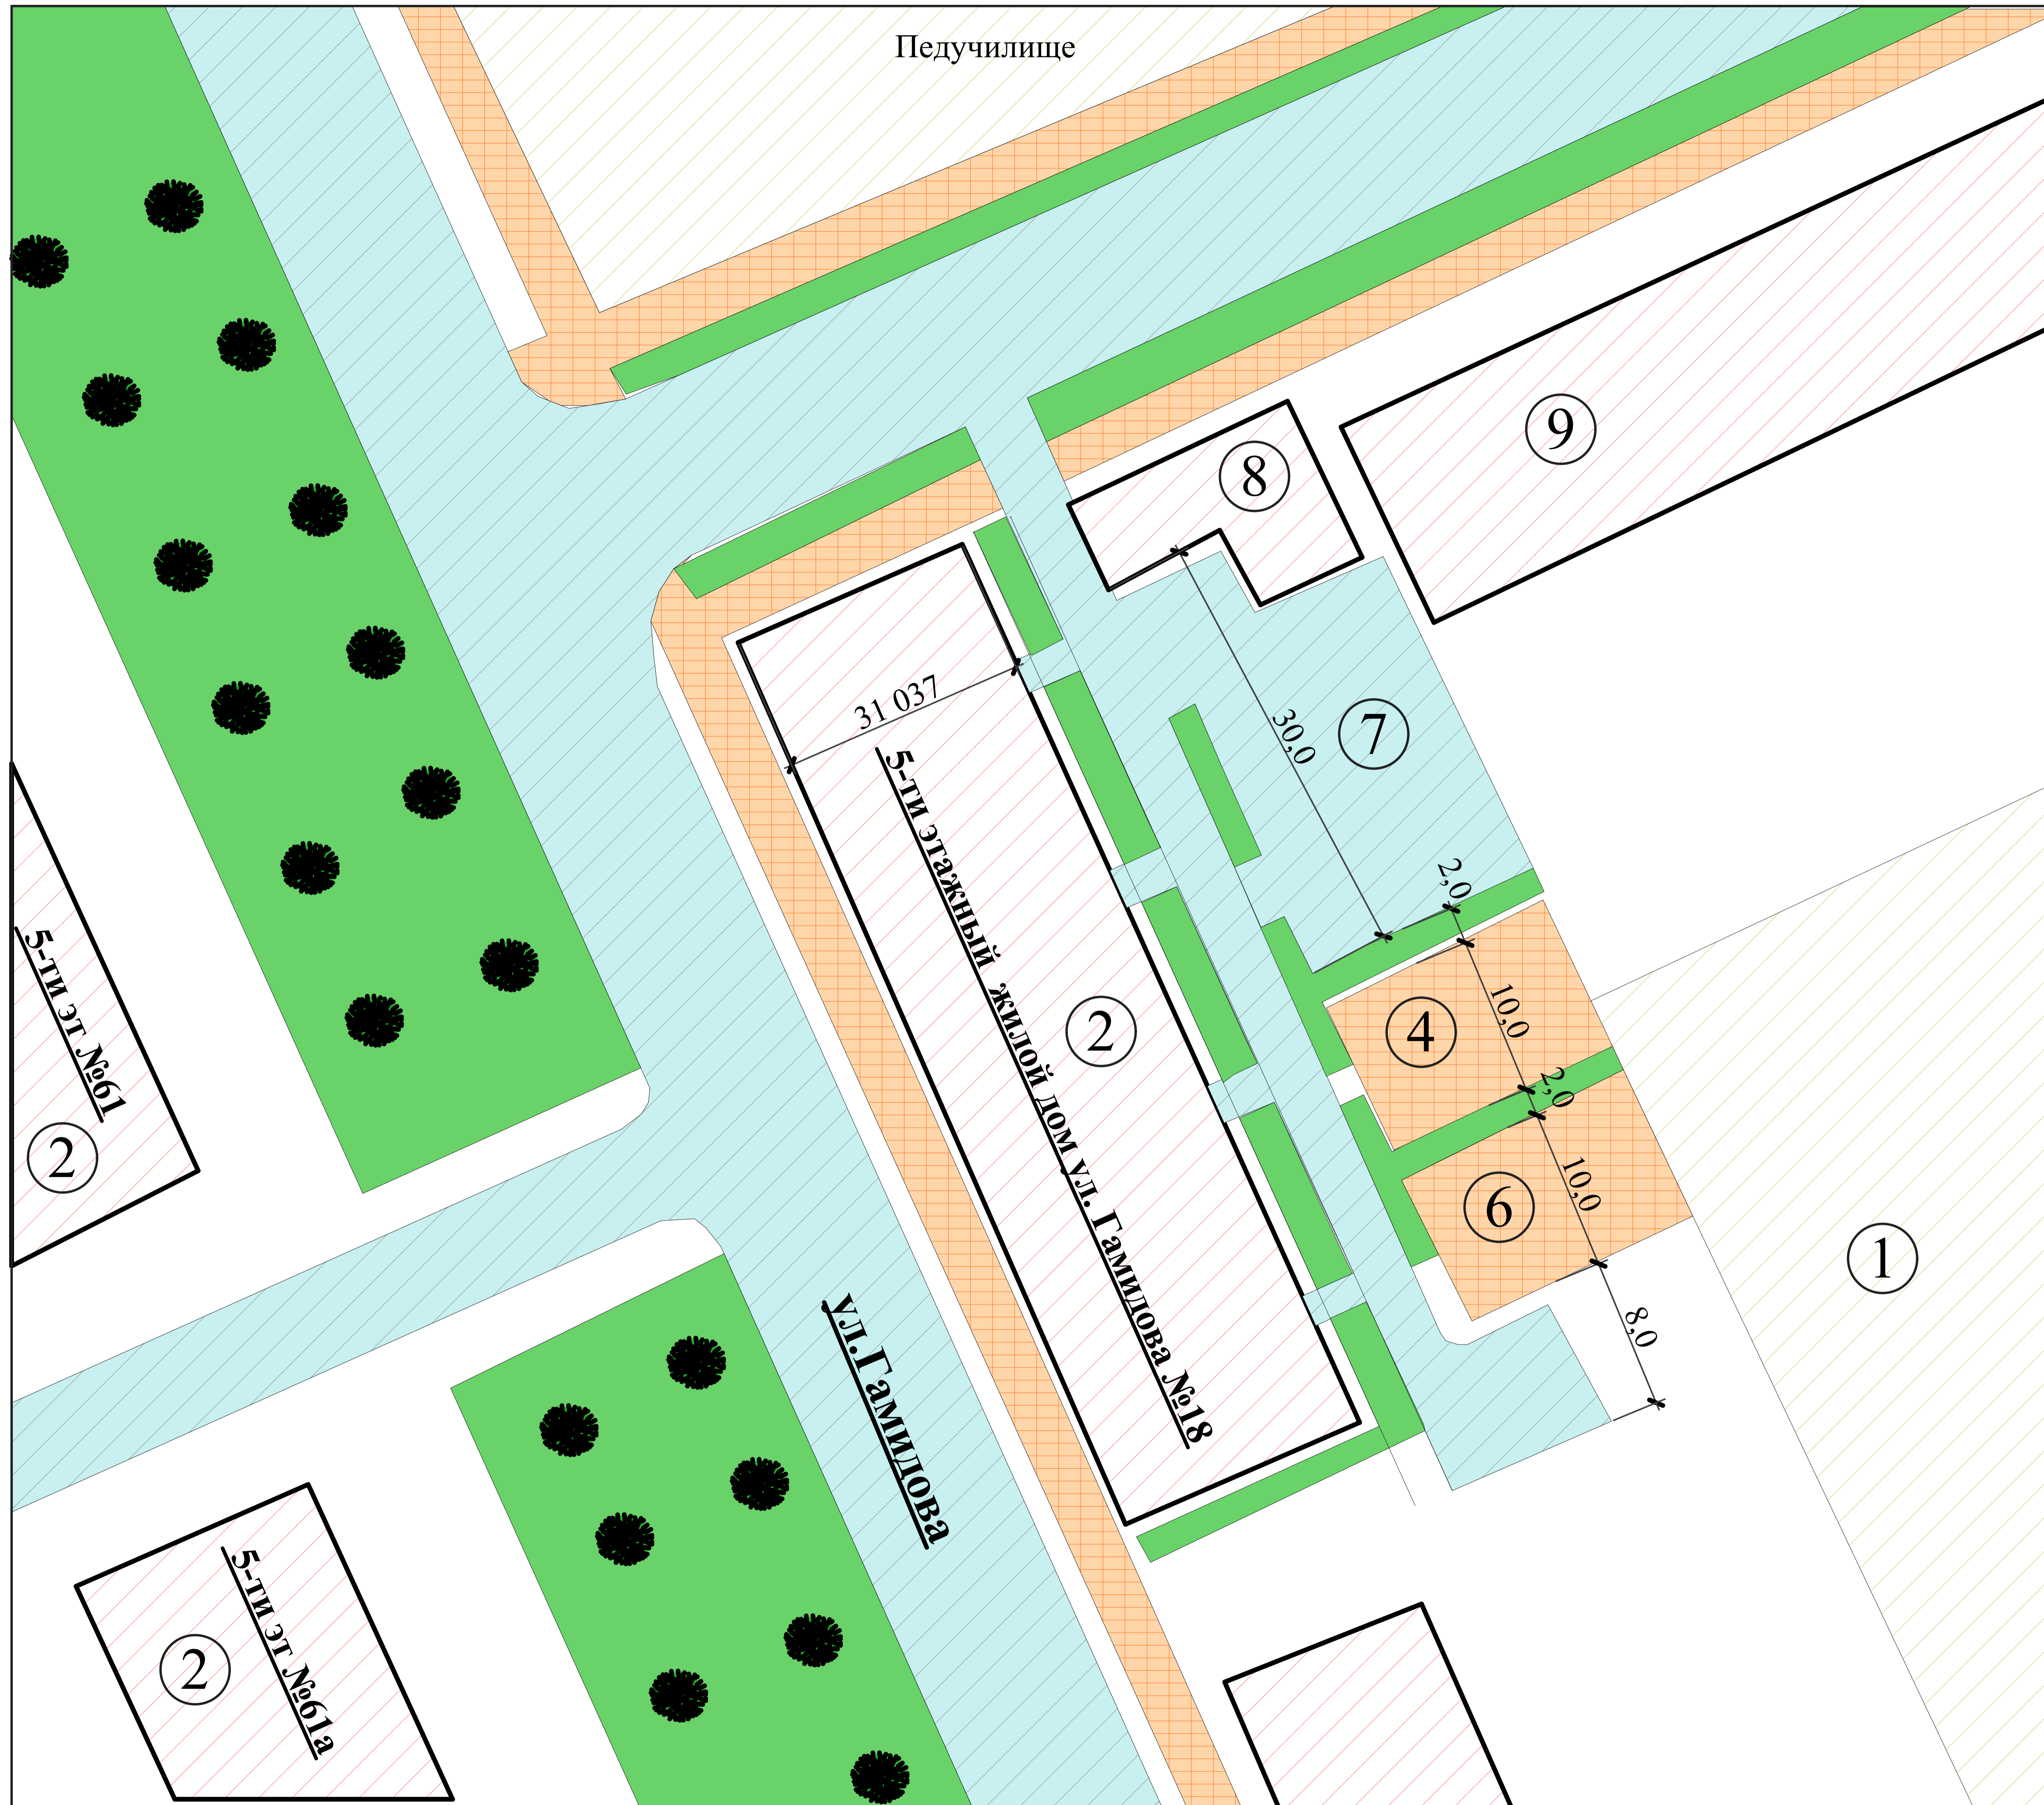

Генплан благоустройства и озеленения территории жилого дома по ул. Гамидова 18 в гор. Избербаш

Экспликация зданий и сооружений

№	наименование
1	Существующий детский сад
2	Существующие жилые дома
3	Спортивная площадка
4	Площадка для подвижных игр малышам
5	Площадка для детей дошкольного возраста
6	Площадка отдыха для взрослых
7	Площадка под стоянку автотранспорта
8	Существующий салон красоты
9	Существующее общежитие

Условные обозначения

- существующие капитальные строения
- существующие жилые дома
- асфальтовое покрытие
- тротуарная плитка
- зеленый газон с деревьями
- специальное покрытие спортплощадки